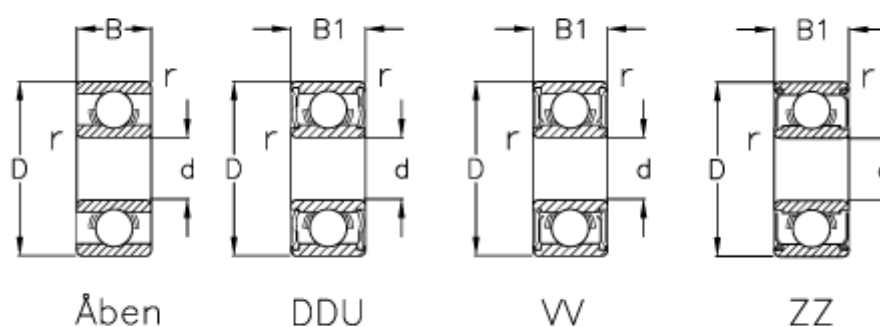

Varenummer: 570409007004A  
Beskrivelse: NSK Leje 609 ZZ skærmet  
d=9 D=24 B=7 single-pack

## Mål

B	= 7	Max. o/m åben = 38000
B1	= 7	r min = 0.3
Belastning Cor (N)	= 1430	Type = 609
Belastning Cr (N)	= 3350	
d	= 9	
D	= 24	
Max. o/m DD	= 24000	
Max. o/m ZZ-VV	= 32000	